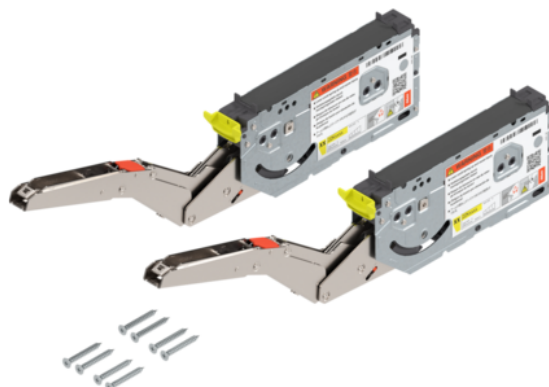

Blum 22K2910 / AVENTOS HK top výklop, zdvihač, pro standard/ SERVO-DRIVE, LF=3200-9000 (u 2 kusů), pozink

Artiklové číslo 78831/1341	Tloušťka 0 mm	Délka 0 mm	Šířka 0 mm
--------------------------------------	-------------------------	----------------------	----------------------

- > výklop AVENTOS HK top zdvihač
- > ukazatel výkonnosti: 3200 – 9000 (u 2 kusů)
- > min. světlá hloubka korpusu: 175.5 mm
- > připevnění na korpus: s pomocí EUROšroubů
- > symetrický: ano

VLASTNOSTI

SPECIFIKACE

Hmotnost **1,672 kg**

Nábytkové kování

Produktová skupina **Jednoduché výklopy**

Povrch **Pozink**

Číslo výrobce **22K2910**

Symetrický **Ano**

Výklopné kování

Ukazatel výkonnosti LF **3200-9000**

Více informací <http://www.jafholz.cz/shop/kovani/-vyklopne-a-sklopne-kovani/blum-22k2910--aventos-hk-top-vyklop--zdvihac--pro-standardservo-drive--lf%253d3200-9000-u-2-kusu--pozink--p7364342>

Naskenujte QR kód a přejděte přímo na stránku produktu v našem Online-Shopu.