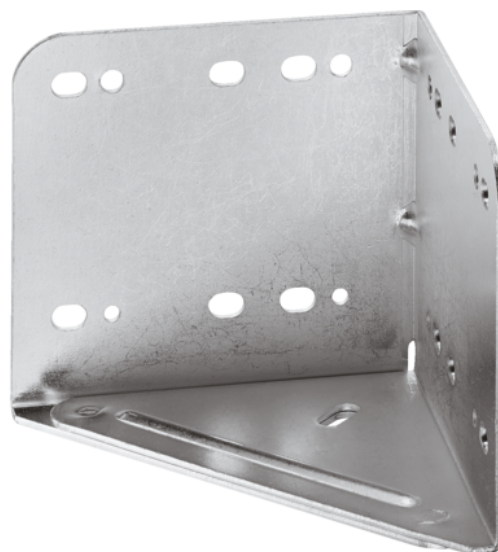

Häfele 273.45.973 / Postelová konzole 115x115x100 mm, ocel, modrý pozink

Artiklové číslo	Tloušťka	Délka	Šířka
71273/0973	100 mm	115 mm	115 mm

> verze s drážkou 8,5 x 15 mm

> materiál: ocel

> povrchová úprava/barva: modrý pozink

VLASTNOSTI

SPECIFIKACE

Tloušťka	100 mm
Šířka	115 mm
Délka	115 mm
Hmotnost	0,53 kg

Nábytkové kování

Produktová skupina	Spojovací úhelníky a plechy
Základní materiál	Ocel
Povrch	Pozink modrý
Číslo výrobce	273.45.973

Více informací <http://www.jafholz.cz/shop/kovani-spojovaci-kovani-podpery-police-spojovaci-kovani/hafele-27345973--postelova-konzole-115x115x100-mm--ocel--modry-pozink--p7477689>

Naskenujte QR kód a přejděte přímo na stránku produktu v našem Online-Shopu.