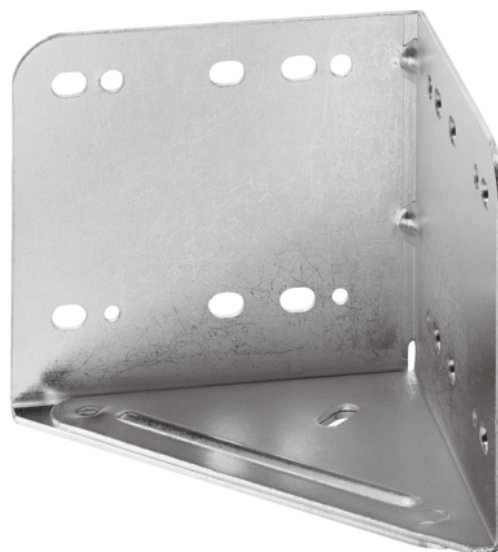

Häfele 273.45.974 / Postelová konzole 115x115x135 mm, ocel, modrý pozink

Artiklové číslo	Tloušťka	Délka	Šířka
71273/0974	0 mm	0 mm	0 mm

- > verze s drážkou 8,5 x 15 mm
- > materiál: ocel
- > povrchová úprava/barva: modrý pozink

VLASTNOSTI

SPECIFIKACE

Hmotnost **0,653 kg**

Nábytkové kování

Produktová skupina **Spojovací úhelníky a plechy**

Základní materiál **Ocel**

Povrch **Pozink modrý**

Číslo výrobce **273.45.974**

Více informací <http://www.jafholz.cz/shop/kovani-/spojovaci-kovani--podpery-police/spojovaci-kovani/hafele-27345974--postelova-konzole-115x115x135-mm--ocel--modry-pozink--p7477694>

Naskenujte QR kód a přejděte přímo na stránku produktu v našem Online-Shopu.