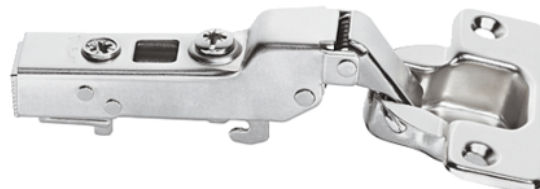

## Häfele 311.60.601 / Nábytkový závěs pro dřevěné dveře - Metalla SM Kombi 110° polonaložený, na klip, bez tlumení, 45/9,5 mm

Artiklové číslo	Tloušťka	Délka	Šířka
<b>71311/1601</b>	<b>0 mm</b>	<b>0 mm</b>	<b>0 mm</b>

- > materiál: miska a ramínko z oceli
- > povrchová úprava: niklováno
- > upevnění misky: k přišroubování
- > montáž: dveře ke korpusu s rychlontáží technikou SM
- > hloubka vrtání: miska 12,0 mm
- > nastavení: stranové nastavení  $\pm 1,5$  mm, výškové nastavení  $\pm 2$  mm (montážní podložkou), nastavení hloubky od -1 do +3 mm
- > s automatickou dovírací mechanikou

### SPECIFIKACE

Nábytkové kování	
Produktová skupina	<b>Miskové závěsy</b>
Základní materiál	<b>Ocel</b>
Povrch	<b>Poniklované</b>
Montáž	<b>Technikou rychlé montáže</b>
Tlumení	<b>Bez tlumení</b>
Provedení	<b>Polonaložený</b>
Číslo výrobce	<b>311.60.601</b>
Úhel otevření	<b>110 °</b>
Ramínko	<b>Zahnuté</b>
Nábytkový závěs	
Průměr vrtání pro misku	<b>35 mm</b>
Hloubka vrtání pro misku	<b>12 mm</b>
Schéma vrtání	<b>45/9,5</b>

Více informací <http://www.jafholz.cz/shop/kovani/zavesy-nabytkove-a-specialni/-hafele-31160601--nabytkovy-zaves-pro-drevene-dvere---metalla-sm-kombi-110-polonalozeny--na-klip--bez-tlumeni--459-5-mm-p959677>