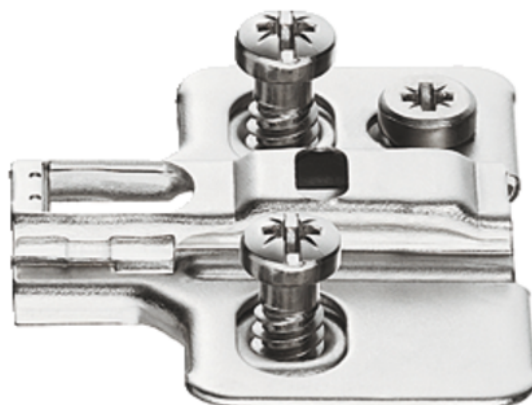

Häfele 311.70.620 / Křížová podložka Metalla SM - na klip, s excentrem a eurošrouby, výška 0 mm

Artiklové číslo	Tloušťka	Délka	Šířka
71311/2620	0 mm	0 mm	0 mm

- > materiál: ocel
- > povrchová úprava: niklováno
- > nastavení: výškové v podélných otvorech +/- 2mm

VLASTNOSTI

SPECIFIKACE

Nábytkové kování	
Produktová skupina	Miskové závěsy
Základní materiál	Ocel
Povrch	Poniklované
Montáž	Eurošrouby
Číslo výrobce	311.70.620
Možnost nastavení	Pomocí excentru
Provedení	Křížová
Nábytkový závěs	
Nábytkový závěs	Montážní podložky
Montážní podložka	Metalla

Více informací <http://www.jafholz.cz/shop/kovani/zavesy-nabytkove-a-specialni/hafele-31170620--krizova-podlozka-metalla-sm---na-klip--s-excentrem-a-eurošrouby--vyska-0-mm~p965908>

Naskenujte QR kód a přejděte přímo na stránku produktu v našem Online-Shopu.

PŘÍSLUŠENSTVÍ

Závěsy nábytkové a speciální

Häfele 311.60.521 / Nábytkový závěs pro dřevěné dveře - Metalla SM 110° polonaložený, na klip, bez tlumení, 48/6 mm

Artiklové číslo

71311/0521

Häfele 311.60.522 / Nábytkový závěs pro dřevěné dveře - Metalla SM 110° vložený, na klip, bez tlumení, 48/6 mm