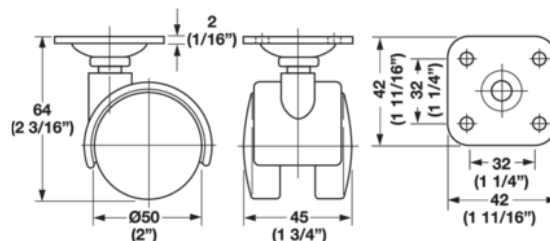

Häfele 660.08.321 / Dvojité nábytkové kolečko, otočné, s krytem, s brzdou, s montážní deskou, nosnost cca 40 kg, průměr kolečka 50 mm

Artiklové číslo 71660/1321	Tloušťka 0 mm	Délka 0 mm	Šířka 0 mm
--------------------------------------	-------------------------	----------------------	----------------------

- > materiál: kolečko: plast
- > barva: kolečko: černá
- > pojezdová plocha: tvrdá
- > rozměry: 42 x 42 mm
- > výška: 63 mm

VLASTNOSTI

SPECIFIKACE

Nábytkové kování

Produktová skupina	Dvojitá kolečka
Montáž	K přišroubování
Číslo výrobce	660.08.321
Nosnost	40 kg

Nábytkové nohy, kolečka

Povrch kolečka	Tvrdý
Průměr kolečka	50 mm

Více informací <http://www.jafholz.cz/shop/kovani-stolove-kovani-a-podnozi-nabytkove-nohy-kolecka/nabytkove-kluzaky-a-kolecka/hafele-66008321-dvojite-nabytkove-kolecko-otocne-s-krytem-s-brzdou-s-montazni-deskou-nosnost-cca-40-kg-prumer-kolecka-50-mm-p969684>