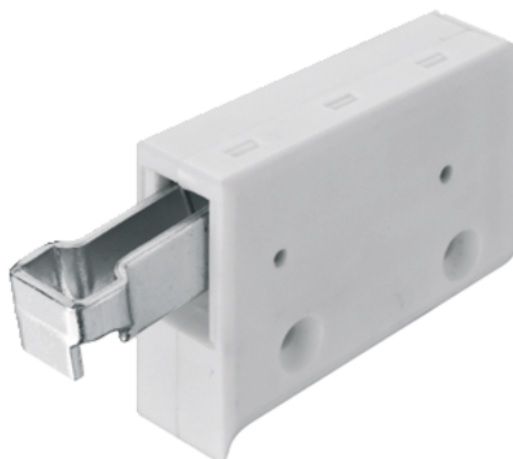

Häfele 290.00.740 / Závěsné viditelné kování horních skříněk, nosnost 150 kg/pár

Artiklové číslo	Tloušťka	Délka	Šířka
71290/0740	0 mm	0 mm	0 mm

- > materiál: plast
- > montáž: použitelný jako pravý, levý nebo středový
- > viditelné zevnitř skříňky

VLASTNOSTI

SPECIFIKACE

Nábytkové kování	
Základní materiál	Plast
Barva	Bílá
Montáž	K přišroubování
Provedení	Vlevo, vpravo a na střed
Číslo výrobce	290.00.740
Nosnost	150 kg

PŘÍSLUŠENSTVÍ

Úložné prostory a příslušenství do kuchyně

Häfele 290.10.900 / Nosná lišta pro závěsné kování horních skříněk, délka 2032 mm - zinkováno

Artiklové číslo

71290/1900

Häfele 290.08.900 / Závěsné kování horních skříněk - podkladní deska, délka 60 mm - zinkováno