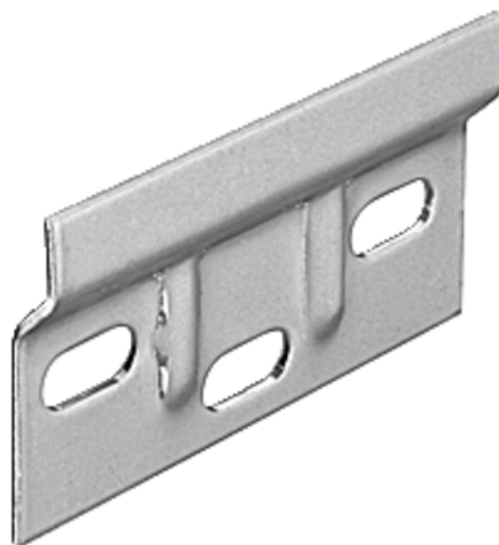

Häfele 290.08.920 / Nástěnný držák pro závěsné kování, 63 mm, pozink

Artiklové číslo 71290/0920	Tloušťka 0 mm	Délka 0 mm	Šířka 0 mm
--------------------------------------	-------------------------	----------------------	----------------------

- barva/povrch: pozink
- materiál: ocel
- délka: 63 mm
- montáž: k přišroubování

VLASTNOSTI

SPECIFIKACE

Hmotnost **0,029 kg**

Nábytkové kování

Základní materiál	Ocel
Povrch	Pozink
Montáž	K přišroubování
Číslo výrobce	290.08.920
Délka	63 mm