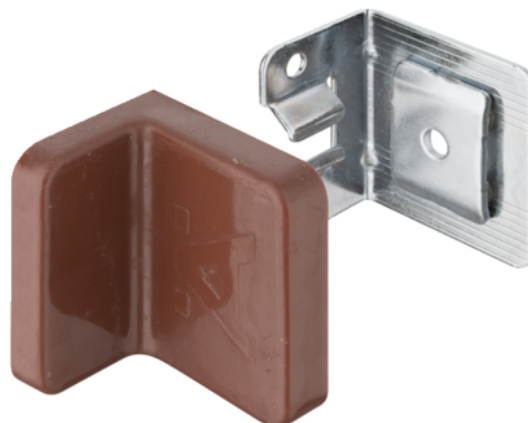

Häfele 290.34.100 / Závěsné viditelné kování horních skříněk nosnost 90 kg/pár (Bystrica) - hnědá krytka

Artiklové číslo	Tloušťka	Délka	Šířka
71290/1100	0 mm	0 mm	0 mm

- > materiál - závěsné kování: ocel, krytka: plast
- > povrchová úprava: zinkováno
- > nastavení: výška 8 mm, hloubka 8 mm
- > montáž: použitelný jako pravý, levý nebo středový
- > typ: k přišroubování

VLASTNOSTI

SPECIFIKACE

Hmotnost **0,048 kg**

Nábytkové kování

Montáž	K přišroubování
Provedení	Vlevo, vpravo a na střed
Číslo výrobce	290.34.100
Nosnost	90 kg

Více informací <http://www.jafholz.cz/shop/kovani-/kuchynske-vybaveni-a-prislusenstvi/ulozne-prostory-a-prislusenstvi-do-kuchyne/hafele-29034100--zavesne-viditelne-kovani-hornich-skrinek-nosnost-90-kgpar-bystrica---hneda-krytka-p970286>