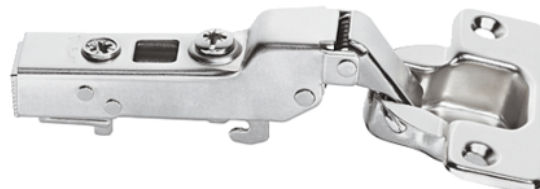

## Häfele 311.60.506 / Nábytkový závěs pro dřevěné dveře - Metalla SM Kombi 110° polonaložený, na klip, s tlumením, 45/9,5 mm

Artiklové číslo	Tloušťka	Délka	Šířka
<b>71311/0506</b>	<b>0 mm</b>	<b>0 mm</b>	<b>0 mm</b>

- > pro standardní použití
- > materiál: miska a ramínko z oceli
- > povrchová úprava: niklováno
- > upevnění misky: k přišroubování
- > montáž: dveře ke korpusu s rychlontáží technikou SM
- > hloubka vrtání: miska 12,0 mm
- > nastavení: stranové nastavení  $\pm 1,5$  mm, výškové nastavení  $\pm 2$  mm (montážní podložkou), nastavení hloubky od -1 do +3 mm
- > s automatickou dovírací mechanikou

### SPECIFIKACE

Nábytkové kování	
Produktová skupina	<b>Miskové závěsy</b>
Základní materiál	<b>Ocel</b>
Povrch	<b>Poniklované</b>
Montáž	<b>Technikou rychlé montáže</b>
Tlumení	<b>S tlumením</b>
Provedení	<b>Polonaložený</b>
Číslo výrobce	<b>311.60.506</b>
Úhel otevření	<b>110 °</b>
Ramínko	<b>Zahnuté</b>
Nábytkový závěs	
Průměr vrtání pro misku	<b>35 mm</b>
Hloubka vrtání pro misku	<b>12 mm</b>