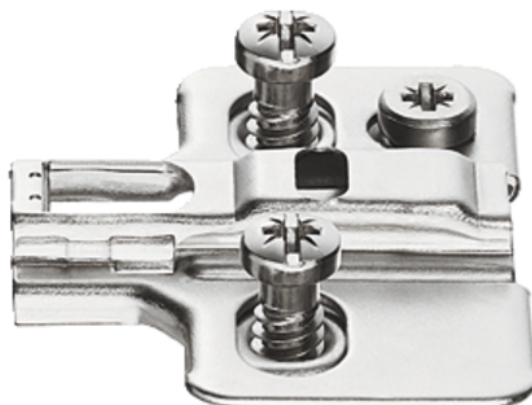

Häfele 311.71.560 / Křížová podložka Metalla SM Kombi - na klip, s excentrem a eurošrouby, výška 0 mm

Artiklové číslo	Tloušťka	Délka	Šířka
71311/0560	0 mm	0 mm	0 mm

- > materiál: ocel
- > povrchová úprava: niklováno
- > výškové nastavení +/- 2 mm pomocí excentru
- > s předmontovanými eurošrouby

VLASTNOSTI

SPECIFIKACE

Nábytkové kování	
Produktová skupina	Miskové závěsy
Základní materiál	Ocel
Povrch	Poniklované
Montáž	Eurošrouby
Číslo výrobce	311.71.560
Možnost nastavení	Pomocí excentru
Provedení	Křížová
Nábytkový závěs	
Distance	0 mm
Nábytkový závěs	Montážní podložky
Montážní podložka	Metalla

Více informací <http://www.jafholz.cz/shop/kovani-/zavesy-nabytkove-a-specialni-/hafele-31171560--krizova-podlozka-metalla-sm-kombi---na-klip--s-excentrem-a-eurošrouby--vyska-0-mm~p970400>

Naskenujte QR kód a přejděte přímo na stránku produktu v našem Online-Shopu.

PŘÍSLUŠENSTVÍ

Závěsy nábytkové a speciální

Häfele 311.60.505 / Nábytkový závěs pro dřevěné dveře - Metalla SM Kombi 110° naložený, na klip, s tlumením, 45/9,5 mm

Artiklové číslo

71311/1505

Häfele 311.60.600 / Nábytkový závěs pro dřevěné dveře - Metalla SM Kombi 110° naložený, na klip, bez tlumení, 45/9,5 mm