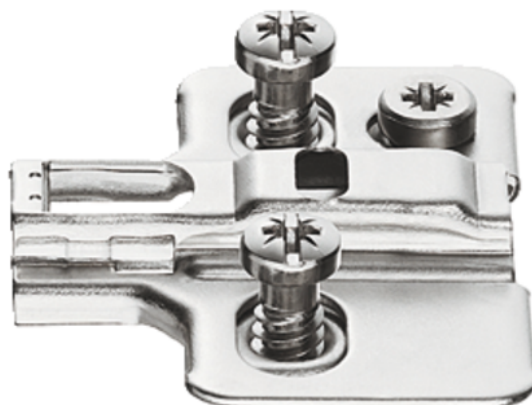

Häfele 311.71.562 / Křížová podložka Metalla SM Kombi - na klip, s excentrem a eurošrouby, výška 2 mm

Artiklové číslo	Tloušťka	Délka	Šířka
71311/0562	0 mm	0 mm	0 mm

- > materiál: ocel
- > povrchová úprava: niklováno
- > výškové nastavení +/- 2 mm pomocí excentru
- > s předmontovanými eurošrouby

VLASTNOSTI

SPECIFIKACE

Nábytkové kování	
Produktová skupina	Miskové závěsy
Základní materiál	Ocel
Povrch	Poniklované
Montáž	Eurošrouby
Číslo výrobce	311.71.562
Možnost nastavení	Pomocí excentru
Provedení	Křížová
Nábytkový závěs	
Distance	2 mm
Nábytkový závěs	Montážní podložky
Montážní podložka	Metalla

Více informací <http://www.jafholz.cz/shop/kovani-/zavesy-nabytkove-a-specialni-/hafele-31171562--krizova-podlozka-metalla-sm-kombi---na-klip--s-excentrem-a-eurošrouby--vyska-2-mm~p970409>

Naskenujte QR kód a přejděte přímo na stránku produktu v našem Online-Shopu.

PŘÍSLUŠENSTVÍ

Závěsy nábytkové a speciální

Häfele 311.60.505 / Nábytkový závěs pro dřevěné dveře - Metalla SM Kombi 110° naložený, na klip, s tlumením, 45/9,5 mm

Artiklové číslo

71311/1505

Häfele 311.60.600 / Nábytkový závěs pro dřevěné dveře - Metalla SM Kombi 110° naložený, na klip, bez tlumení, 45/9,5 mm