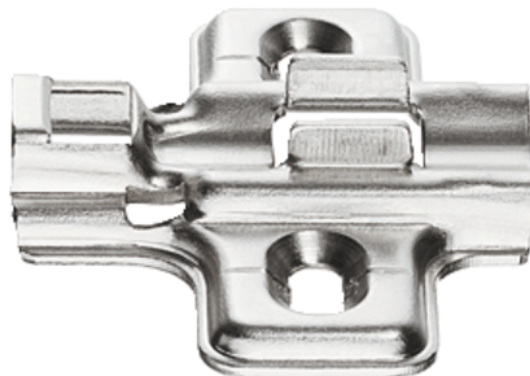

Häfele 311.71.570 / Křížová podložka Metalla SM Kombi - na klip, bez excentru, montáž na vrut, výška 0 mm

Artiklové číslo	Tloušťka	Délka	Šířka
71311/0570	0 mm	0 mm	0 mm

- > materiál: ocel
- > povrchová úprava: niklováno
- > výškové nastavení v podélných otvorech +/- 2mm
- > pro přišroubování pomocí vrutů

VLASTNOSTI

SPECIFIKACE

Nábytkové kování	
Produktová skupina	Miskové závěsy
Základní materiál	Ocel
Povrch	Poniklované
Montáž	K přišroubování
Číslo výrobce	311.71.570
Možnost nastavení	V podélných otvorech
Provedení	Křížová
Nábytkový závěs	
Distance	0 mm
Nábytkový závěs	Montážní podložky
Montážní podložka	Metalla

Více informací <http://www.jafholz.cz/shop/kovani-/zavesy-nabytkove-a-specialni-/hafele-31171570--krizova-podlozka-metalla-sm-kombi---na-klip--bez-excentru--montaz-na-vrut--vyska-0-mm~p970417>

Naskenujte QR kód a přejděte přímo na stránku produktu v našem Online-Shopu.

PŘÍSLUŠENSTVÍ

Závěsy nábytkové a speciální

Häfele 311.60.505 / Nábytkový závěs pro dřevěné dveře - Metalla SM Kombi 110° naložený, na klip, s tlumením, 45/9,5 mm

Artiklové číslo

71311/1505

Häfele 311.60.600 / Nábytkový závěs pro dřevěné dveře - Metalla SM Kombi 110° naložený, na klip, bez tlumení, 45/9,5 mm