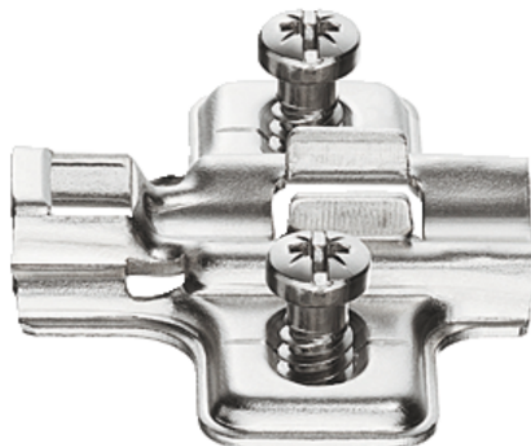

Häfele 311.71.600 / Křížová podložka Metalla SM Kombi - na klip, bez excentru, s eurošrouby, výška 0 mm

Artiklové číslo	Tloušťka	Délka	Šířka
71311/1600	0 mm	0 mm	0 mm

- > materiál: ocel
- > povrchová úprava: niklováno
- > výškové nastavení +/- 2 mm v podélných otvorech
- > s předmontovanými eurošrouby

VLASTNOSTI

SPECIFIKACE

Hmotnost **0,02 kg**

Nábytkové kování

Produktová skupina	Miskové závěsy
Základní materiál	Ocel
Povrch	Poniklované
Montáž	Eurošrouby
Číslo výrobce	311.71.600
Možnost nastavení	V podélných otvorech
Provedení	Křížová

Nábytkový závěs

Distance	0 mm
Nábytkový závěs	Montážní podložky
Montážní podložka	Metalla

Více informací <http://www.jafholz.cz/shop/kovani-/zavesy-nabytkove-a-specialni-/hafele-31171600--krizova-podlozka-metalla-sm-kombi---na-klip--bez-excentru--s-eurošrouby--vyska-0-mm--p970505>

Naskenujte QR kód a přejděte přímo na stránku produktu v našem Online-Shopu.

PŘÍSLUŠENSTVÍ

Závěsy nábytkové a speciální

Häfele 311.60.505 / Nábytkový závěs pro dřevěné dveře - Metalla SM Kombi 110° naložený, na klip, s tlumením, 45/9,5 mm