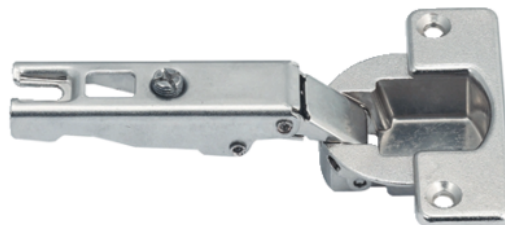

## Häfele 318.41.600 / Nábytkový závěs pro dřevěné dveře - Metallamat SM 92° naložený, na klip, bez tlumení, 52/7,5 mm

Artiklové číslo  
71318/0600

Tloušťka  
0 mm

Délka  
0 mm

Šířka  
0 mm

### SPECIFIKACE

Nábytkové kování	
Produktová skupina	Miskové závěsy
Montáž	Technikou rychlé montáže
Tlumení	Bez tlumení
Provedení	Naložený
Číslo výrobce	318.41.600
Zamykací systém	Se zavírací mechanikou
Úhel otevření	92 °
Ramínko	Zahnuté
Možnost nastavení	Ve 3-rovinách
Nábytkový závěs	
Průměr vrtání pro miskou	40 mm
Hloubka vrtání pro miskou	13.2 mm
Schéma vrtání	52/7,5
Upevnění misky	Přišroubováním

Více informací <http://www.jafholz.cz/shop/kovani-/zavesy-nabytkove-a-specialni-/hafele-31841600--nabytkovy-zaves-pro-drevene-dvere---metallamat-sm-92-nalozeny--na-klip--bez-tlumeni--527-5-mm-p970877>