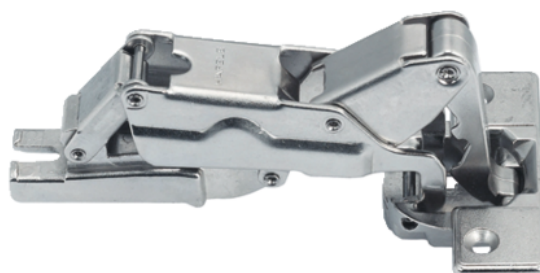

## Häfele 318.42.600 / Nábytkový závěs pro dřevěné dveře Metallamat SM 175° - naložený, na klip, bez tlumení, 48/6 mm

Artiklové číslo 71318/1600	Tloušťka 0 mm	Délka 0 mm	Šířka 0 mm
-------------------------------	------------------	---------------	---------------

### SPECIFIKACE

Nábytkové kování	
Produktová skupina	Miskové závěsy
Montáž	Technikou rychlé montáže
Tlumení	Bez tlumení
Provedení	Naložený
Číslo výrobce	318.42.600
Úhel otevření	175 °
Ramínko	Zahnuté
Nábytkový závěs	
Hloubka vrtání pro miskou	12.5 mm
Schéma vrtání	48/6
Upevnění misky	Přišroubováním
Nábytkový závěs	Metallamat
Použití	Dřevěné dveře

Více informací <http://www.jafholz.cz/shop/kovani-/zavesy-nabytkove-a-specialni-/hafele-31842600--nabytkovy-zaves-pro-drevene-dvere-metallamat-sm-175---nalozeny--na-klip--bez-tlumeni--486-mm~p970944>

Naskenujte QR kód a přejděte přímo na stránku produktu v našem Online-Shopu.