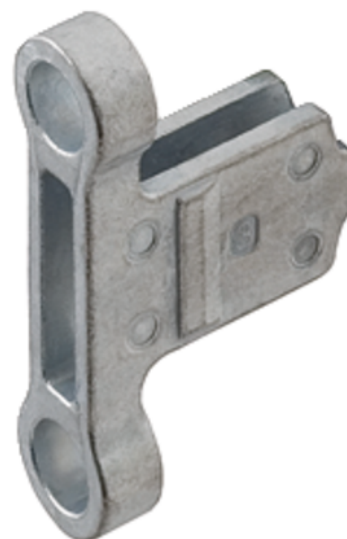

Häfele 553.59.991 / MATRIX BOX-P / Připevnění čela fix, k přišroubování

Artiklové číslo	Tloušťka	Délka	Šířka
71553/0991	0 mm	0 mm	0 mm

- materiál: zinkový odlitek
- možnost nastavení čela ve dvou rovinách

VLASTNOSTI

SPECIFIKACE

Hmotnost **0,017 kg**

Nábytkové kování

Základní materiál **Zinková slitina**

Montáž **K přišroubování**

Číslo výrobce **553.59.991**

Zásuvkové systémy, vodící kolejnice

Zásuvkový systém **S dutou bočnicí**

Více informací <http://www.jafholz.cz/shop/kovani-/vysuvy-a-zasuvky/-systemy-s-dutou-bocnici--jednoduche-bocnice/hafele-55359991--matrix-box-p--pripevneni-cela-fix--k-prisroubovani-p972556>