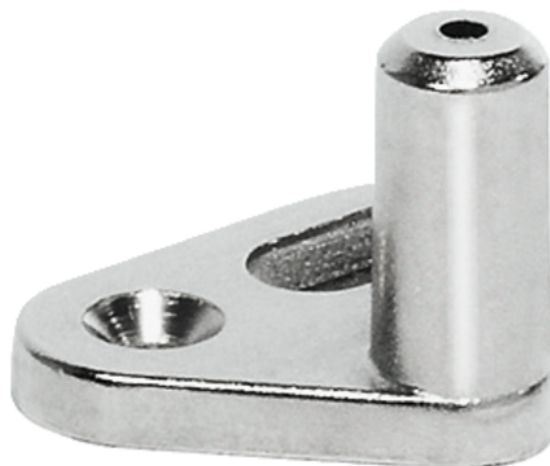

Häfele 226.57.708 / Zamykací čep s patkou pro přišroubování

Artiklové číslo	Tloušťka	Délka	Šířka
71226/0708	3 mm	26 mm	22 mm

- > materiál: zinkový odlitek
- > montáž: k přišroubování (s možností seřízení v podélném otvoru)
- > povrchová úprava: lehce niklováno

VLASTNOSTI

SPECIFIKACE

Tloušťka	3 mm
Šířka	22 mm
Délka	26 mm
Nábytkové kování	
Základní materiál	Zinková slitina
Povrch	Nikl lesklý
Montáž	K přišroubování
Číslo výrobce	226.57.708
Zámkové systémy	
Druh zámku	Trojcestné zámky

Více informací <http://www.jafholz.cz/shop/kovani/-zamky--zapadky--zamkove-systemy/nabytkove-zamky/hafele-22657708--zamykaci-cep-s-patkou-pro-prisroubovani-p972970>

Naskenujte QR kód a přejděte přímo na stránku produktu v našem Online-Shopu.