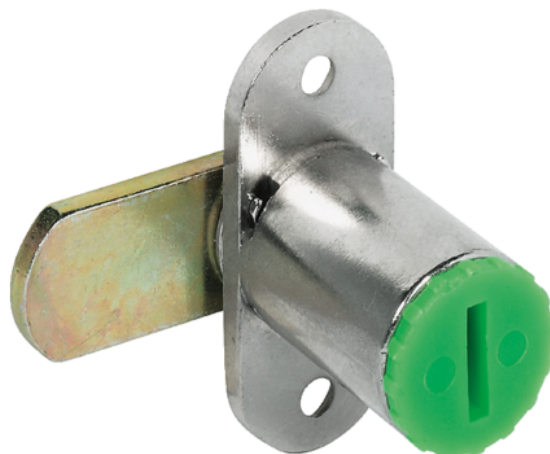

Häfele 235.59.600 / Symo jazýčkový zámek s montážní deskou a rovným jazýčkem, směr zamykání A

Artiklové číslo 71235/0600	Tloušťka 3 mm	Délka 42 mm	Šířka 18 mm
--------------------------------------	-------------------------	-----------------------	-----------------------

- > použití: pro výměnné vložky osazené zepředu
- > materiál: zinkový odlitek
- > povrchová úprava: niklováno
- > pro tloušťku dveří: max. 22 mm
- > délka těla zámku: 22 mm
- > směr zamykání: A (D, F, G), 90° jazýček, 180° klíč
- > montáž: k našroubování přes montážní desku

Sada obsahuje:

- > 1x jazýčkový zámek
- > 1x jazýček (předmontovaný)
- > 1x upevňovací šroub (předmontovaný)
- > 1x podložka (předmontovaná)

VLASTNOSTI

SPECIFIKACE

Tloušťka	3 mm
Šířka	18 mm
Délka	42 mm
Nábytkové kování	
Základní materiál	Zinková slitina
Povrch	Poniklované
Montáž	K přišroubování
Číslo výrobce	235.59.600
Tloušťka materiálu	22 mm

Zámkové systémy

Druh zámku	Jazyčkové zámky
Délka těla zámku	22 mm

PŘÍSLUŠENSTVÍ

Nábytkové zámky

Häfele 219.19.677 / Rozeta pro univerzální plátkové vložky Symo

Artiklové číslo

71219/0677**Häfele 239.41.013 / Ocelový protiplech k přišroubování, 40x12mm, poniklováno**