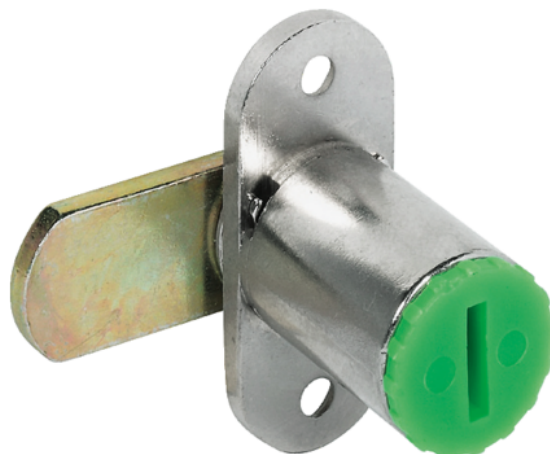

Häfele 235.59.610 / Symo jazýčkový zámek s montážní deskou a rovným jazýčkem, směr zamykání B

| | | | |
|--------------------------------------|-------------------------|-----------------------|-----------------------|
| Artiklové číslo 71235/0610 | Tloušťka 3 mm | Délka 42 mm | Šířka 18 mm |
|--------------------------------------|-------------------------|-----------------------|-----------------------|

- > použití: pro výměnné vložky osazené zepředu
- > materiál: zinkový odlitek
- > povrchová úprava: niklováno
- > pro tloušťku dveří: max. 22 mm
- > délka těla zámku: 22 mm
- > směr zamykání: B (C, E, H), 90° jazýček, 180° klíč
- > montáž: k našroubování přes montážní desku

Sada obsahuje:

- > 1x jazýčkový zámek
- > 1x jazýček (předmontovaný)
- > 1x upevňovací šroub (předmontovaný)
- > 1x podložka (předmontovaná)

VLASTNOSTI

SPECIFIKACE

| | |
|-------------------------|------------------------|
| Tloušťka | 3 mm |
| Šířka | 18 mm |
| Délka | 42 mm |
| Nábytkové kování | |
| Základní materiál | Zinková slitina |
| Povrch | Poniklované |
| Montáž | K přišroubování |
| Číslo výrobce | 235.59.610 |
| Tloušťka materiálu | 22 mm |

Häfele 239.06.701 / Ocelový protiplech k zapuštění a přišroubování, 10x60mm, niklováno

| | | | |
|-------------------|-------------|--------------|--------------|
| Artiklové číslo | Tloušťka | Délka | Šířka |
| 71239/0701 | 1 mm | 60 mm | 10 mm |