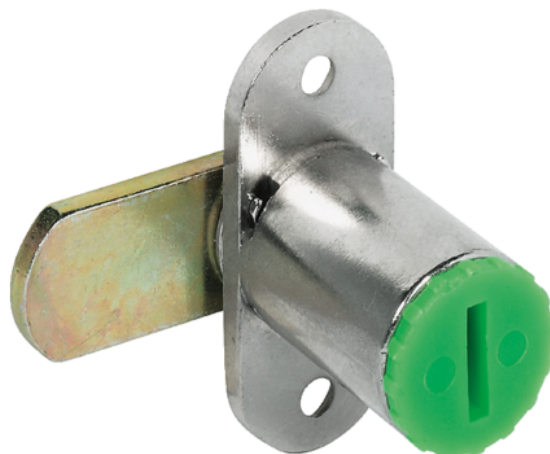

Häfele 235.59.610 / Symo jazýčkový zámek s montážní deskou a rovným jazýčkem, směr zamykání B

Artiklové číslo 71235/0610	Tloušťka 3 mm	Délka 42 mm	Šířka 18 mm
--------------------------------------	-------------------------	-----------------------	-----------------------

- > použití: pro výměnné vložky osazené zepředu
- > materiál: zinkový odlitek
- > povrchová úprava: niklováno
- > pro tloušťku dveří: max. 22 mm
- > délka těla zámku: 22 mm
- > směr zamykání: B (C, E, H), 90° jazýček, 180° klíč
- > montáž: k našroubování přes montážní desku

Sada obsahuje:

- > 1x jazýčkový zámek
- > 1x jazýček (předmontovaný)
- > 1x upevňovací šroub (předmontovaný)
- > 1x podložka (předmontovaná)

VLASTNOSTI

SPECIFIKACE

Tloušťka	3 mm
Šířka	18 mm
Délka	42 mm
Nábytkové kování	
Základní materiál	Zinková slitina
Povrch	Poniklované
Montáž	K přišroubování
Číslo výrobce	235.59.610
Tloušťka materiálu	22 mm

Zámkové systémy

Druh zámku	Jazyčkové zámky
Délka těla zámku	22 mm

PŘÍSLUŠENSTVÍ

Nábytkové zámky

Häfele 219.19.677 / Rozeta pro univerzální plátkové vložky Symo

Artiklové číslo

71219/0677**Häfele 239.41.013 / Ocelový protiplech k přišroubování, 40x12mm, poniklováno**