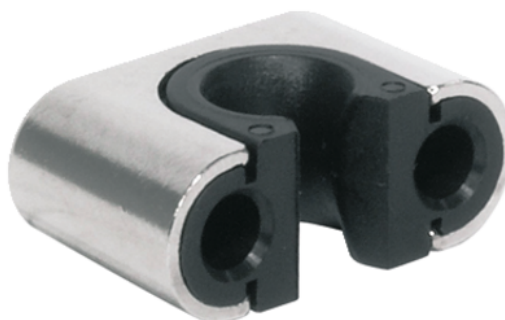

## Häfele 239.75.781 / Vodítko tyče pro trojcestné zámky, pro průměr 8 mm, k přišroubování

|                   |             |             |             |
|-------------------|-------------|-------------|-------------|
| Artiklové číslo   | Tloušťka    | Délka       | Šířka       |
| <b>71239/0781</b> | <b>0 mm</b> | <b>0 mm</b> | <b>0 mm</b> |

- > použití: pro profilové tyče o průměru 8 mm
- > materiál: zinkový odlitek
- > povrchová úprava: niklováno
- > provedení: s plastovým vedením
- > instalace: k přišroubování