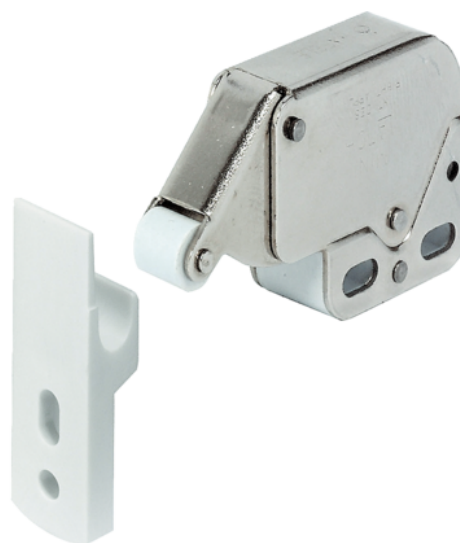

## Häfele 245.54.701 / Pružinová západka MINI-LATCH k přišroubování

Artiklové číslo	Tloušťka	Délka	Šířka
71245/0701	11 mm	34 mm	27 mm

- > materiál: zavírač: ocel, protikus: plast
- > povrchová úprava/barva: západka: poniklováno/bílá, protikus: bílá
- > možnost nastavení: podélný výřez

### SPECIFIKACE

Tloušťka	11 mm
Šířka	27 mm
Délka	34 mm
Hmotnost	0,02 kg