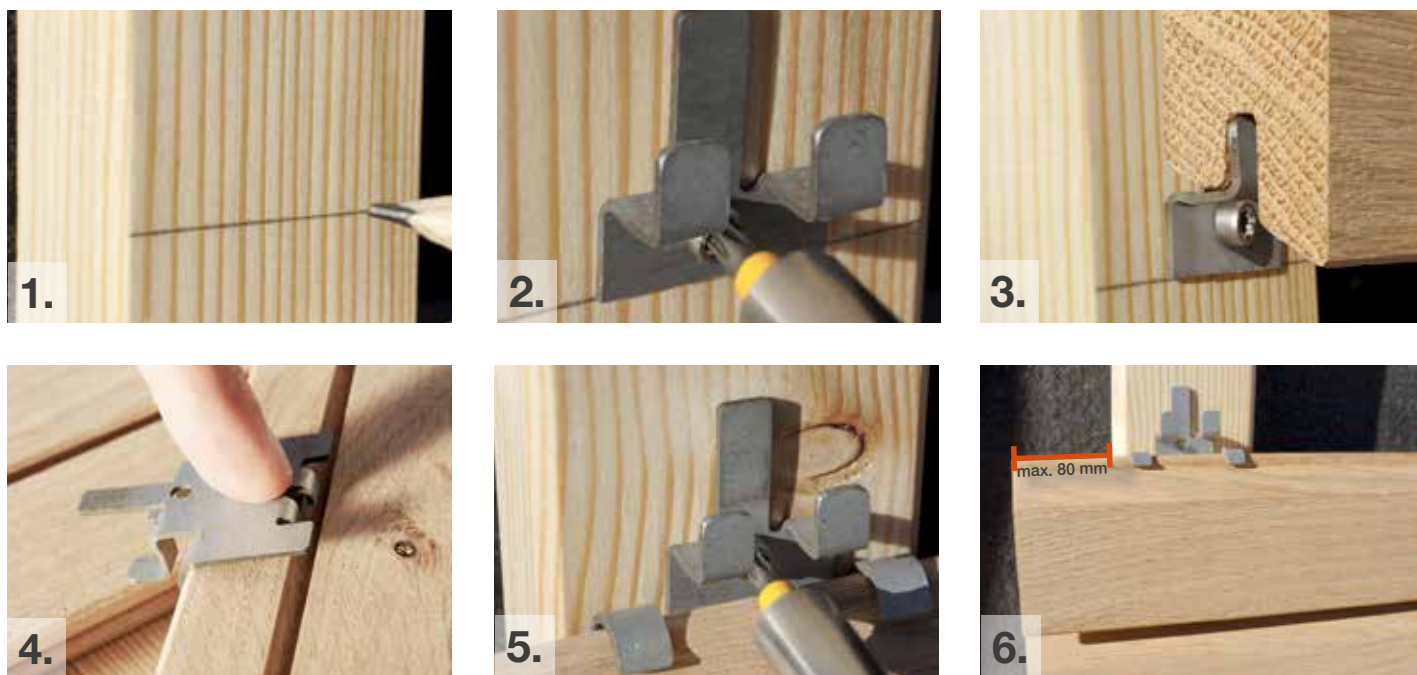

MONTÁŽNY NÁVOD