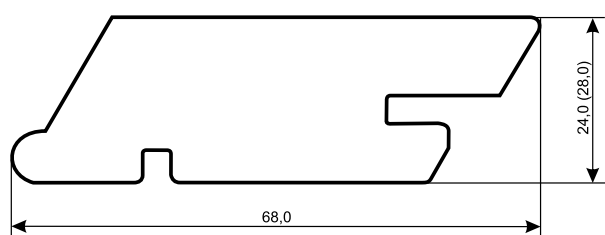

FUNKČNOSŤ

Skrytá drážka na zadnej strane profilu rhombus zaisťuje odolné a bezpečné uchytenie v kombinácii s naklápacím mechanizmom Tiga klipu. Drážka na spodnej strane profilu slúži na nasunutie na hornú stranu klipu, ktorý je pripevnený k predchádzajúcemu profilu.

Dlhodobé testovanie preukázalo výbornú odolnosť v kyslom prostredí a vysokú odolnosť proti alkáliám do PH 8.

SYSTÉMOVÁ SKRUTKA PRE TIGA KLIPY - MATERIÁL

Nerezová oceľ 1.4006 / X12CR12 / AISI 410 s čiernym povlakom.
Rozmer 4,2 x 35 mm, TX 15

MONTÁŽNY NÁVOD

TECHNICKÝ NÁKRES A MONTÁŽNE INŠTRUKCIE

Názov tovaru	Hrúbka x šírka
Rhombus Tiga sibírsky smrekovec	24 x 68 mm
Rhombus Tiga sibírsky smrekovec	28 x 68 mm
Rhombus Tiga thermoborovice	28 x 68 mm
Tiga klip (100 ks klipov v balení) *	
Tiga štartovací klip (50 ks klipov v balení) **	