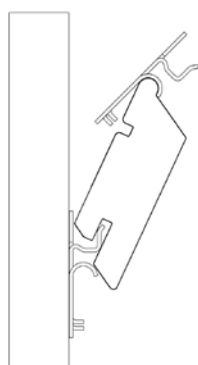

FUNKČNOSŤ

Skrytá drážka na zadnej strane profilu rhombus zaisťuje odolné a bezpečné uchytenie v kombinácii s naklápacím mechanizmom Tiga klipu. Drážka na spodnej strane profilu slúži na nasunutie na hornú stranu klipu, ktorý je pripevnený k predchádzajúcemu profilu.

Dlhodobé testovanie preukázalo výbornú odolnosť v kyslom prostredí a vysokú odolnosť proti alkáliám do PH 8.

SYSTÉMOVÁ SKRUTKA PRE TIGA KLIPY - MATERIÁL

Nerezová oceľ 1.4006 / X12CR12 / AISI 410 s čiernym povlakom.
Rozmer 4,2 x 35 mm, TX 15

MONTÁŽNY NÁVOD

TECHNICKÝ NÁKRES A MONTÁŽNE INŠTRUKCIE

Názov tovaru	Hrúbka x šírka
Rhombus Tiga sibírsky smrekovec	24 x 68 mm
Rhombus Tiga sibírsky smrekovec	28 x 68 mm
Rhombus Tiga thermoborovice	28 x 68 mm
Tiga klip (100 ks klipov v balení) *	
Tiga štartovací klip (50 ks klipov v balení) **	