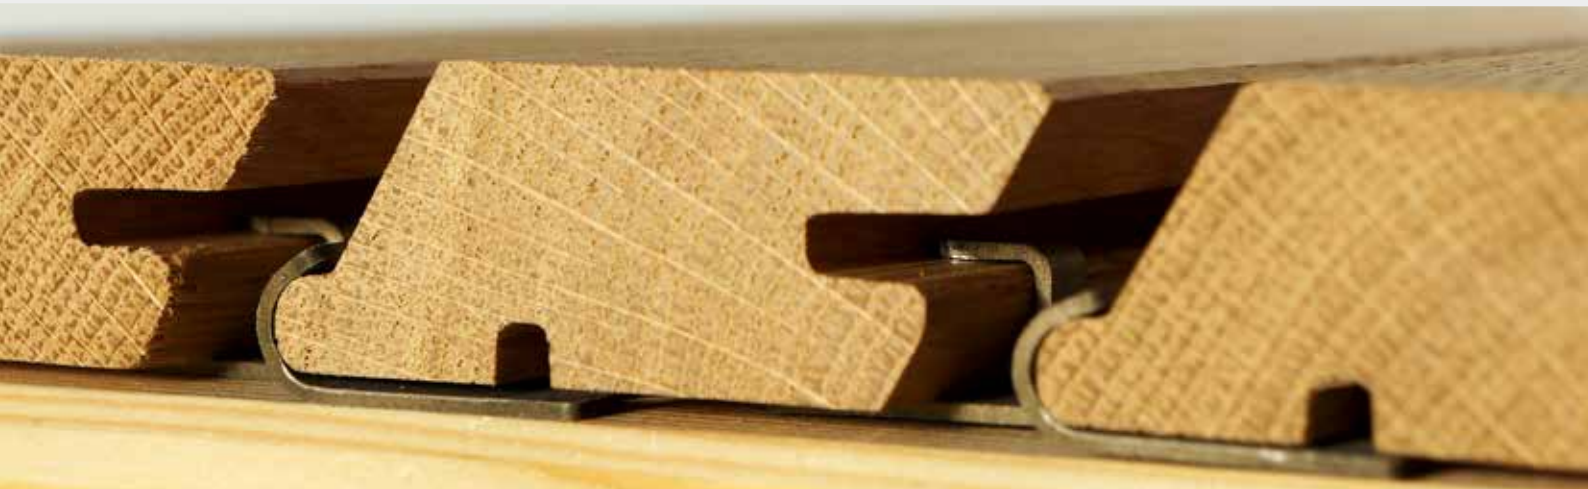

FASÁDNY SYSTÉM TIGA

TIGA - FASÁDNY SYSTÉM

- ▲ Montáž fasádneho systému Tiga je jednoduchá, rýchla a bezpečná.
- ▲ Osobitná pozornosť je venovaná funkčnosti a dizajnu.
- ▲ Ide o systém, kedy sa klipy uchytávajú na špeciálne vyfrézovanej profily z dreva.
- ▲ Na povrchu fasády nie sú nikde vidieť vruty.
- ▲ Na montáž nie sú potrebné žiadne špeciálne nástroje.

naklápací mechanizmus

masívny konektor

štartovacie klipy

na klip stačí jeden vrut

KONŠTRUKČNÁ OCHRANA

Integrovaná konštrukčná ochrana zabezpečuje odolnosť a trvanlivosť proti poveternostným vplyvom
- Fasády, balkóny, ploty budú mať dlhú životnosť.

FUNKČNOSŤ

Skrytá drážka na zadnej strane profilu rhombus zaisťuje odolné a bezpečné uchytenie v kombinácii s naklápacím mechanizmom Tiga klipu. Drážka na spodnej strane profilu slúži na nasunutie na hornú stranu klipu, ktorý je pripevnený k predchádzajúcemu profilu.