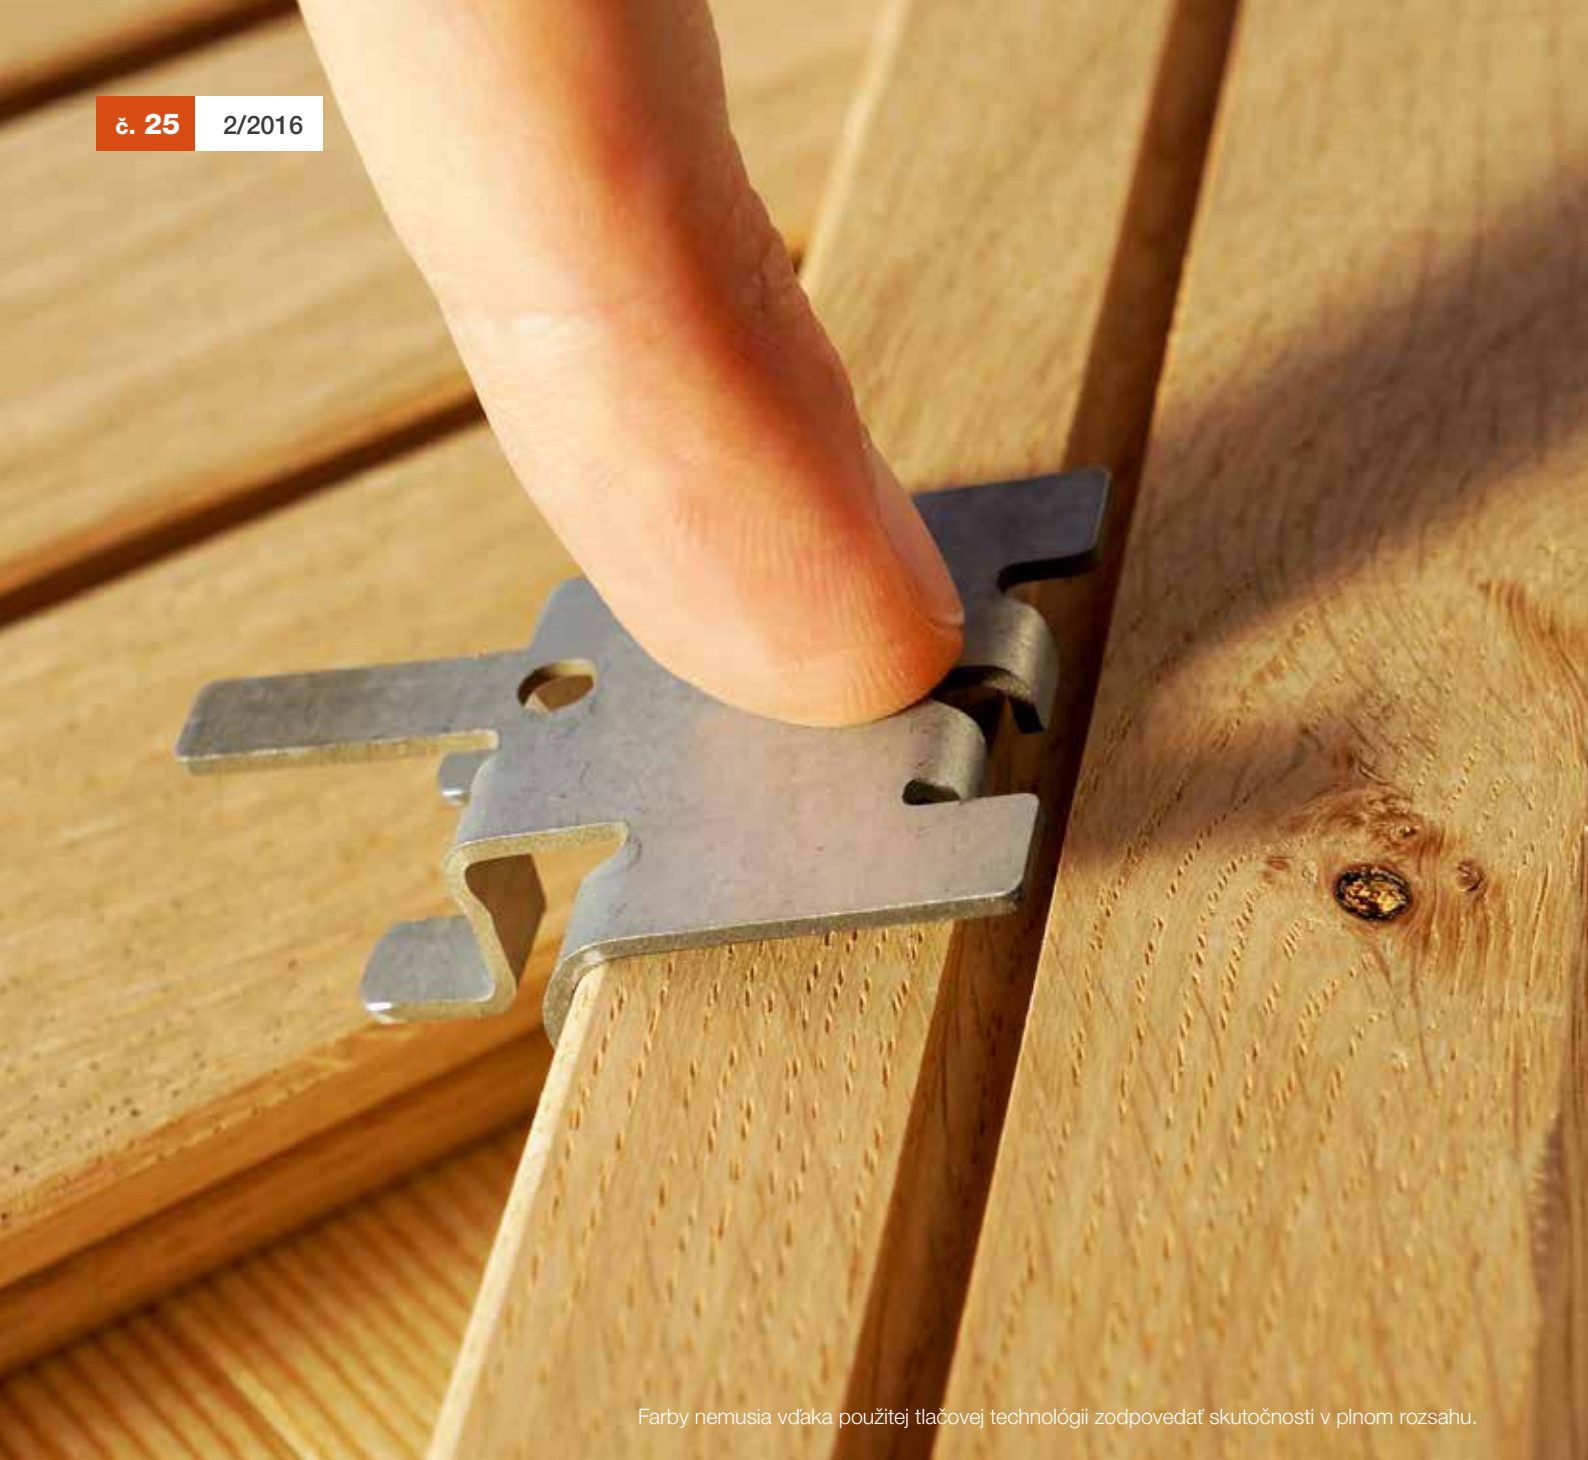

Farby nemusia vďaka použitej tlačovej technológii zodpovedať skutočnosti v plnom rozsahu.

D R E V O J E N Á Š S V E T

JAF HOLZ spol. s r. o.

VYŠKOV 682 01, Pustiměřská 717/9

T: +420 517 325 811, F: +420 517 325 852, E: vyskov@jafholz.cz

BRANDÝS n/L. 250 01, Průmyslová 1893

T: +420 326 901 000, F: +420 326 901 009, E: brandys@jafholz.cz

VLAŠIM 258 01, Domašín 275

T: +420 317 842 486, F: +420 317 846 517, E: domasin@jafholz.cz

ROKYCANY 337 01, Nové Město 1123

T: +420 371 722 251, F: +420 371 722 577, E: rokycany@jafholz.cz

ČESKÁ TŘEBOVÁ 560 02, Semanínská 2097

T: +420 465 519 810, F: +420 465 519 819, E: ceska.trebova@jafholz.cz

OSTRAVA - Krásné Pole 725 26, Družební 702

T: +420 596 940 880, F: +420 596 940 889, E: ostrava@jafholz.cz

VODŇANY 389 01, Čičenická 1282

T: +420 383 355 511, F: +420 383 355 555, E: vodnany@jafholz.cz

JAF HOLZ Slovakia s. r. o.

ŠPAČINCE 919 51, Hospodárska 448

T: +421 33 592 51 11, F: +421 33 557 34 19, E: trnava@jafholz.sk

ŽILINA 010 01, Kamenná 1

T: +421 41 707 02 33, F: +421 41 707 02 11, E: zilina@jafholz.sk

LIČARTOVCE 082 03, Ličartovce 300

T: +421 51 746 46 11, F: +421 51 746 46 66, E: licartovce@jafholz.sk

VLKANOVÁ 976 31, Matušková 48

T: +421 48 229 76 81, F: +421 48 229 76 88, E: vlkanova@jafholz.sk

www.jafholz.cz
www.jafholz.sk

DREVO JE NÁŠ SVET