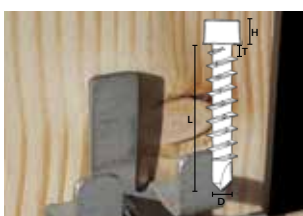

SYSTÉMOVÁ SKRUTKA PRE TIGA KLIPY - MATERIÁL

Nerezová oceľ 1.4006 / X12CR12 / AISI 410 s čiernym povlakom.
Rozmer 4,2 x 35 mm, TX 15