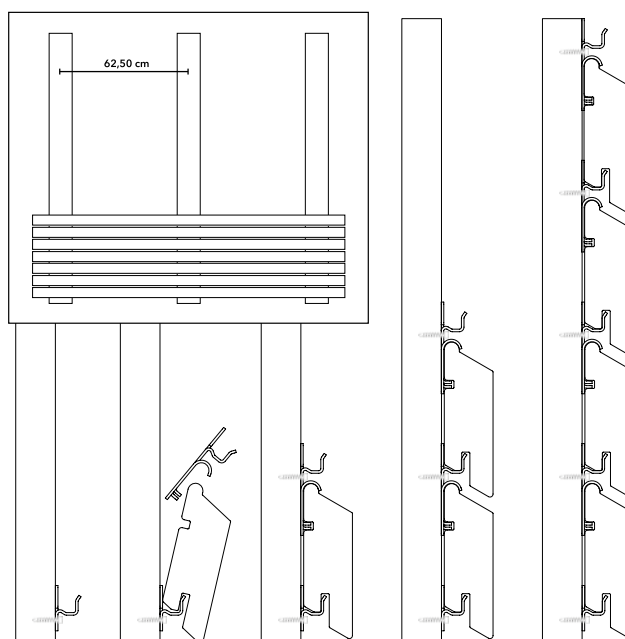

FUNKČNOSŤ

Skrytá drážka na zadnej strane profilu rhombus zaisťuje odolné a bezpečné uchytenie v kombinácii s naklápacím mechanizmom Tiga klipu. Drážka na spodnej strane profilu slúži na nasunutie na hornú stranu klipu, ktorý je pripevnený k predchádzajúcemu profilu.

Dlhodobé testovanie preukázalo výbornú odolnosť v kyslom prostredí a vysokú odolnosť proti alkáliám do PH 8.

SYSTÉMOVÁ SKRUTKA PRE TIGA KLIPY - MATERIÁL

Nerezová oceľ 1.4006 / X12CR12 / AISI 410 s čiernym povlakom.
Rozmer 4,2 x 35 mm, TX 15

MONTÁŽNY NÁVOD

TECHNICKÝ NÁKRES A MONTÁŽNE INŠTRUKCIE

Názov tovaru	Hrúbka x šírka
Rhombus Tiga sibírsky smrekovec	24 x 68 mm
Rhombus Tiga sibírsky smrekovec	28 x 68 mm
Rhombus Tiga thermoborovice	28 x 68 mm
Tiga klip (100 ks klipov v balení) *	
Tiga štartovací klip (50 ks klipov v balení) **	